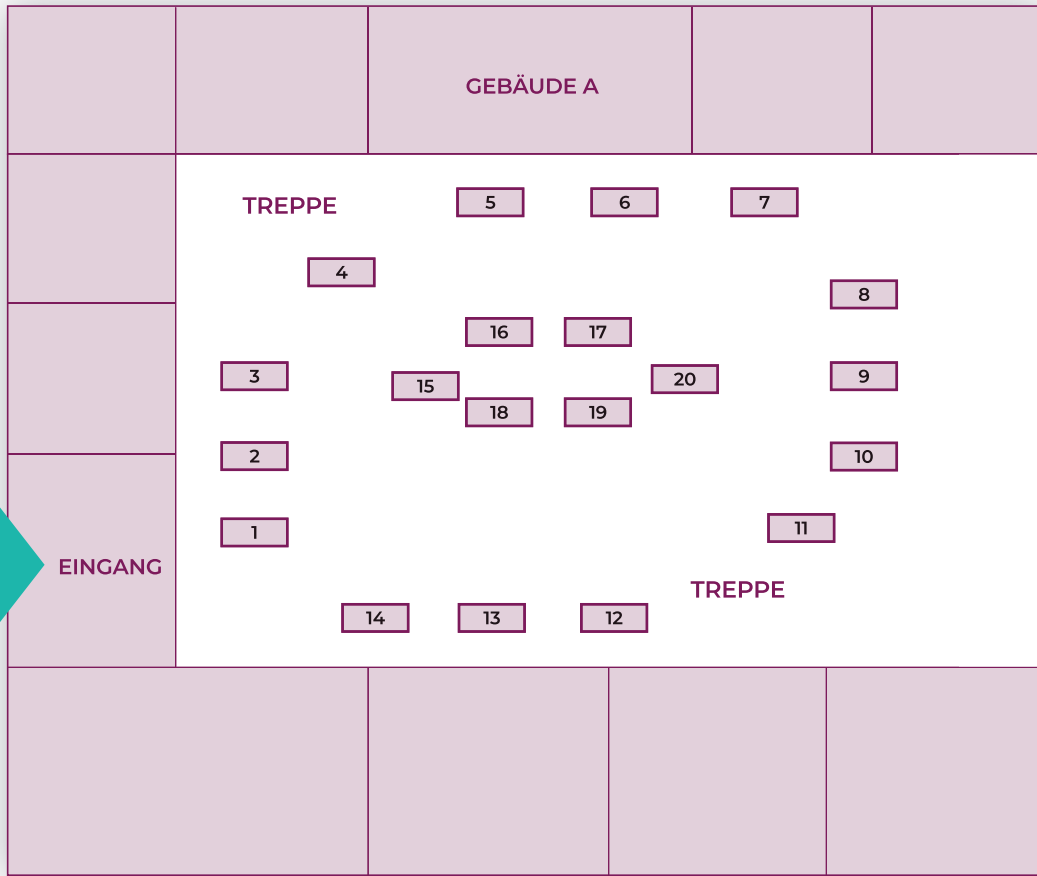

FELDBERGSCHULE (AUSSENSTELLE)

STANDPLAN IN DER FELDBERGSCHULE GEBÄUDE A

- 1 ZES Zimmer
- 2 Fresenius SE & Co. KGaA
- 3 Maritim Hotel Bad Homburg
- 4 accadis Hochschule Bad Homburg
- 5 Stadtwerke Oberursel (Taunus) GmbH
- 6 Stadt Oberursel (Taunus)
- 7 Bau & Service Oberursel
- 8 Dorint Hotel Frankfurt/ Oberursel
- 9 Möbelland Hochtaunus
- 10 Deutsche Leasing AG
- 11 Nassauische Sparkasse
- 12 Parkhotel am Taunus
- 13 Bundespolizei Einstellungsberatung
- 14 ALH Gruppe
- 15 btu beraterpartner GmbH
- 16 Evangelisches Dekanat Hochtaunus
- 17 Lilly Deutschland GmbH
- 18 Deutsche Bundesbank
- 19 Hochschule für Medien, Kommunikation und Wirtschaft
- 20 Frankfurter Sparkasse

VERBINDUNGSFLUR

- F1 Fruchtimport und Handelsgesellschaft
- F2 Lindner GmbH und Fruchtimport und Handelsgesellschaft

STANDPLAN IN DER FELDBERGSCHULE GEBÄUDE B

- 21 Agentur für Arbeit Bad Homburg
- 22 Kreisverwaltung Hochtaunuskreis
- 23 Taunus Sparkasse
- 24 Finanzamt Bad Homburg
- 25 elaya hotel frankfurt oberursel
- 26 Landesärztekammer Hessen
- 27 Autohaus Marnet GmbH & Co. KG
- 28 Caritasverband Frankfurt e.V.
- 29 Frankfurter Volksbank Rhein/ Main eG
- 30 Bundeswehr
- 31 Basa e.V.
- 32 CMF Advertising GmbH
- 33 Heraeus Holding GmbH
- 34 Broermann Health & Heritage Hotels GmbH
- 35 IHK
- 36 Deutsche Rentenversicherung Hessen
- 37 AOK - Die Gesundheitskasse in Hessen
- 38 SUNFLOWER Garten-Center
- 39 Meine Bank - Raiffeisenbank im Hochtaunus eG
- 40 TINEMA GmbH