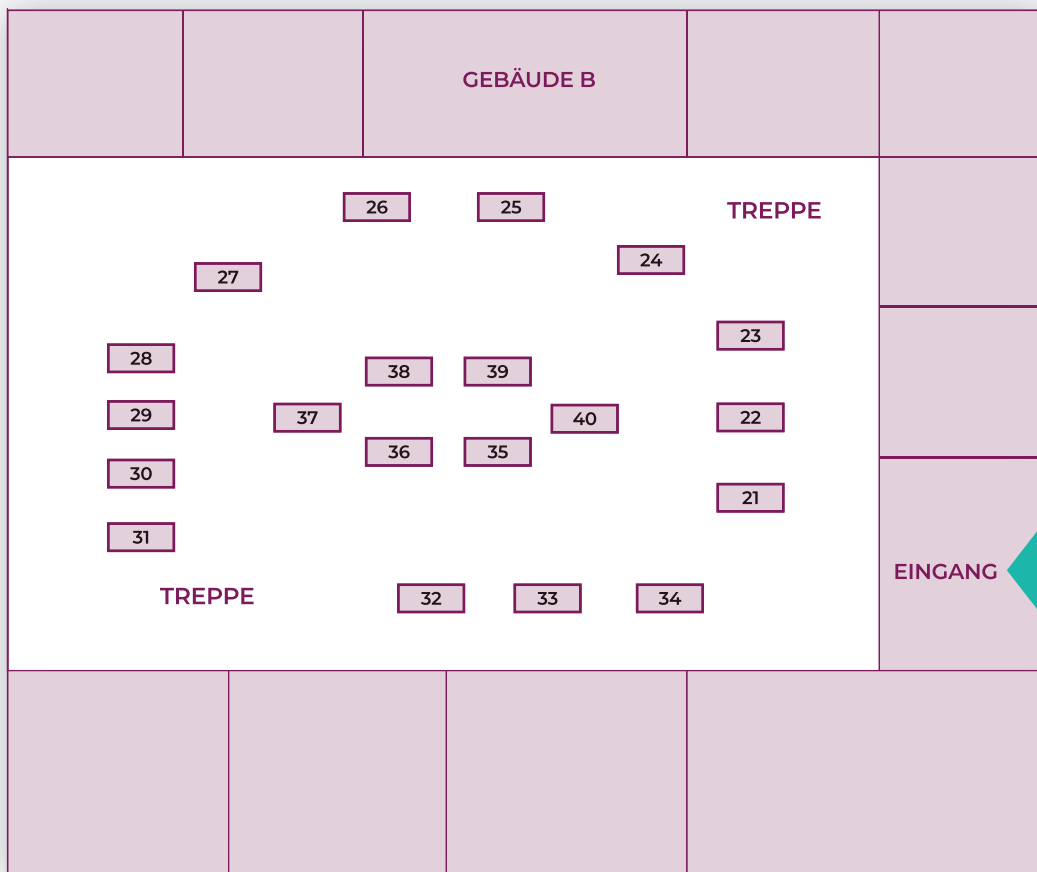

FELDBERGSCHULE (AUSSENSTELLE)

STANDPLAN IN DER FELDBERGSCHULE GEBÄUDE A

- 1 ZES Zimmer
- 2 Fresenius SE & Co. KGaA
- 3 Maritim Hotel Bad Homburg
- 4 accadis Hochschule Bad Homburg
- 5 Stadtwerke Oberursel (Taunus) GmbH
- 6 Stadt Oberursel (Taunus)
- 7 Bau & Service Oberursel
- 8 Dorint Hotel Frankfurt/ Oberursel
- 9 Möbelland Hochtaunus
- 10 Deutsche Leasing AG
- 11 Nassauische Sparkasse
- 12 Parkhotel am Taunus
- 13 Bundespolizei Einstellungsberatung
- 14 ALH Gruppe
- 15 btu beraterpartner GmbH
- 16 Evangelisches Dekanat Hochtaunus
- 17 Lilly Deutschland GmbH
- 18 Deutsche Bundesbank
- 19 Hochschule für Medien, Kommunikation und Wirtschaft
- 20 Frankfurter Sparkasse

VERBINDUNGSFLUR

- F1 Fruchtimport und Handelsgesellschaft
- F2 Lindner GmbH und Fruchtimport und Handelsgesellschaft

STANDPLAN IN DER FELDBERGSCHULE GEBÄUDE B

- 21 Agentur für Arbeit Bad Homburg
- 22 Kreisverwaltung Hochtaunuskreis
- 23 Taunus Sparkasse
- 24 Finanzamt Bad Homburg
- 25 elaya hotel frankfurt oberursel
- 26 Landesärztekammer Hessen
- 27 Autohaus Marnet GmbH & Co. KG
- 28 Caritasverband Frankfurt e.V.
- 29 Frankfurter Volksbank Rhein/ Main eG
- 30 Bundeswehr
- 31 Basa e.V.
- 32 CMF Advertising GmbH
- 33 Heraeus Holding GmbH
- 34 Broermann Health & Heritage Hotels GmbH
- 35 IHK
- 36 Deutsche Rentenversicherung Hessen
- 37 AOK - Die Gesundheitskasse in Hessen
- 38 SUNFLOWER Garten-Center
- 39 Meine Bank - Raiffeisenbank im Hochtaunus eG
- 40 TINEMA GmbH